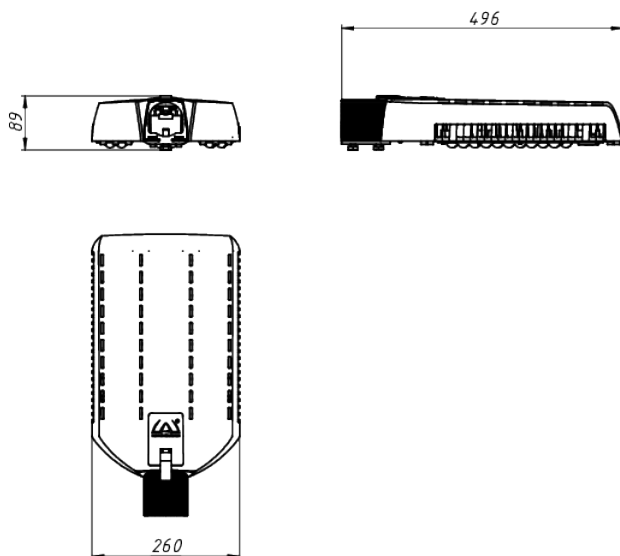

LAD LED R500-3-W-36-105K 2Ex

Маркировка взрывозащиты: 2Ex nR mb IIC T6 Gc X, Ex tb IIC T80°C Dc X

Модель / Артикул	LAD LED R500-3-W-36-105K 2Ex
Световой поток*, Лм	15183
Угол излучения	100°x15°*
Энергопотребление, Вт	105
Цветовая температура**, К	5000K
Индекс цветопередачи***	Ra 70
Кэффициент мощности	0.95
Номинальное напряжение питания****, В	АС/DC36
Влаго и пылезащита	IP65
Вид климатического исполнения	УХЛ1
Класс защиты от поражения эл. током	III
Диапазон рабочих температур	-60°C ... +50°C
Тип крепления	Консоль
Габаритные размеры светильника*****, мм	496 x 260 x 89
Гарантийный срок	5 лет